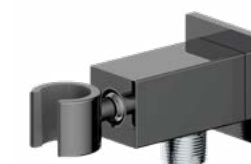

Bateria umywalkowa niska,
gun metal
EMPORIA-02010BN

Bateria umywalkowa wysoka,
gun metal
EMPORIA-02011BN

Bateria umywalkowa
podtynkowa, 2 rozety,
z boxem, gun metal
EMPORIA-02012BN

Bateria wannowa ścienna,
bez zestawu prysznicowego,
gun metal
EMPORIA-02030BN

Bateria prysznicowo-wannowa
podtynkowa, z boxem
2-wyjściowym, gun metal
EMPORIA-02042BN

Wąż prysznicowy 1500 mm,
PVC, gun metal
EMPORIA-040100BN

Słuchawka prysznicowa okrągła,
1-funkcyjna, gun metal
EMPORIA-040731BN