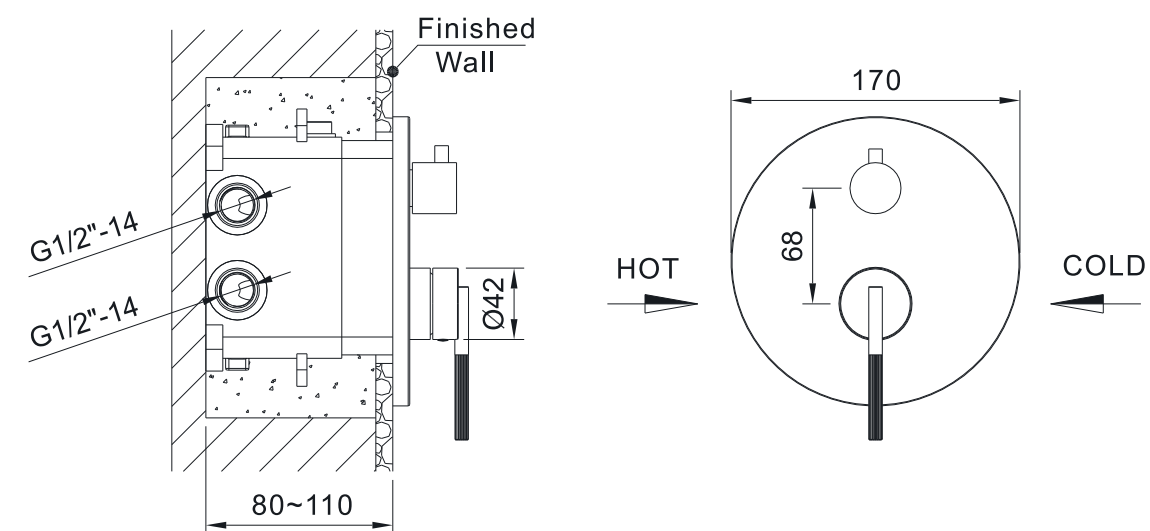

EMPORIA-01042 Bateria prysznicowo-wannowa