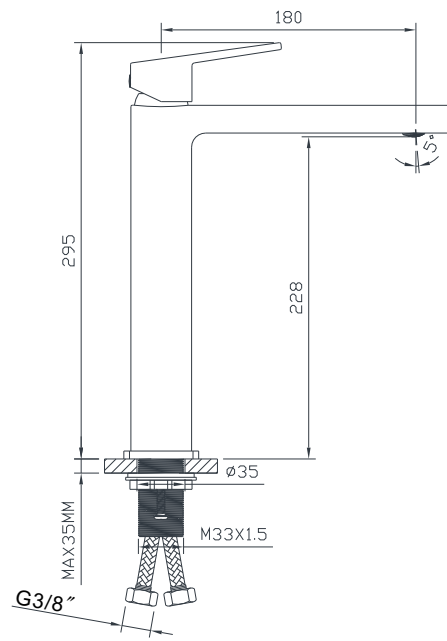

EMPORIA-040901 Uchwyt na słuchawkę

EMPORIA-04082 Przyłącze kątowe

KOLEKCJA TEO

KOLEKCJA TEO

EMPORIA-02010 Bateria umywalkowa

EMPORIA-02011 Bateria umywalkowa

EMPORIA-02020 Bateria bidetowa

EMPORIA-02042 Bateria prysznicowo-wannowa