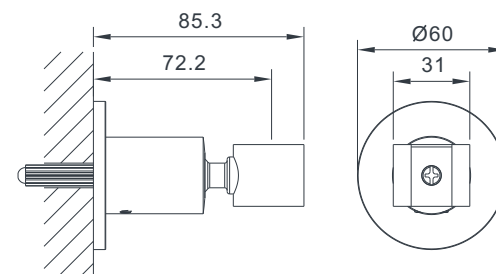

KOLEKCJA RIO

EMPORIA-04060 Deszczownica

EMPORIA-040731 Słuchawka prysznicowa

EMPORIA-040732 Słuchawka prysznicowa

EMPORIA-040710 Słuchawka prysznicowa

EMPORIA-04090 Uchwyt na słuchawkę

EMPORIA-04080 Przyłącze kątowe