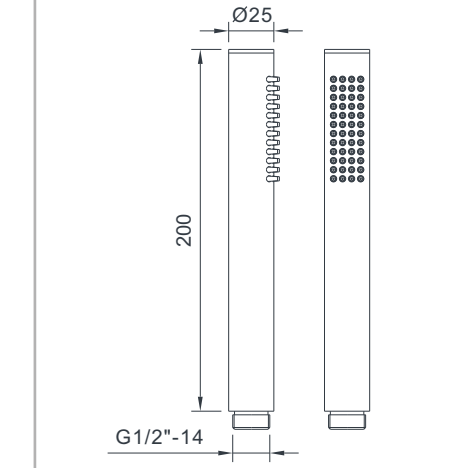

EMPORIA-040710 Słuchawka prysznicowa