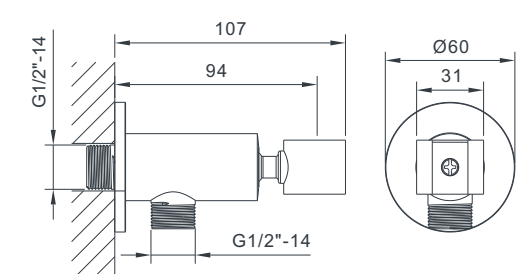

KOLEKCJA RIO

EMPORIA-04060 Deszczownica

EMPORIA-040731 Słuchawka prysznicowa

EMPORIA-040732 Słuchawka prysznicowa

EMPORIA-040710 Słuchawka prysznicowa

EMPORIA-04090 Uchwyt na słuchawkę

EMPORIA-04080 Przyłącze kątowe