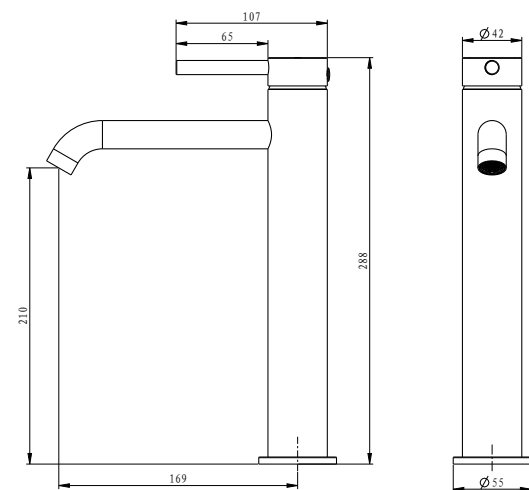

EMPORIA-03011 Bateria umywalkowa