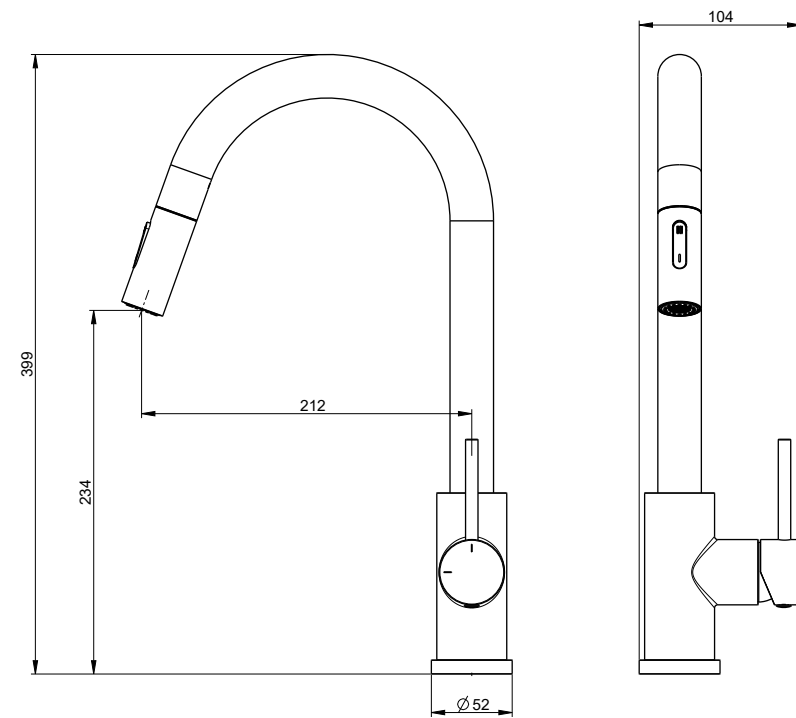

EMPORIA-060170 FAVO Bateria kuchenna