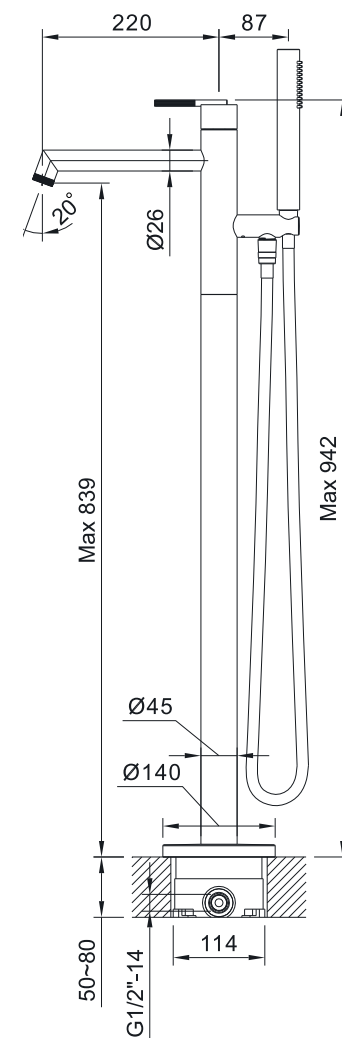

EMPORIA-01031 Bateria wannowa