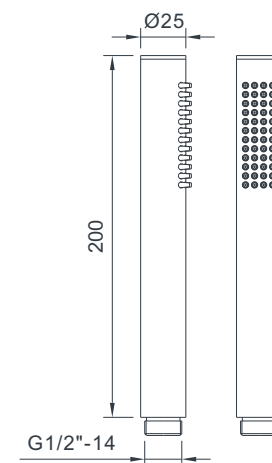

EMPORIA-02012 Bateria umywalkowa

EMPORIA-02030 Bateria wannowa

EMPORIA-020110 Kolumna natryskowa

KOLEKCJA TEO

EMPORIA-04061 Deszczownica

KOLEKCJA TEO

EMPORIA-040733 Słuchawka prysznicowa

EMPORIA-040732 Słuchawka prysznicowa