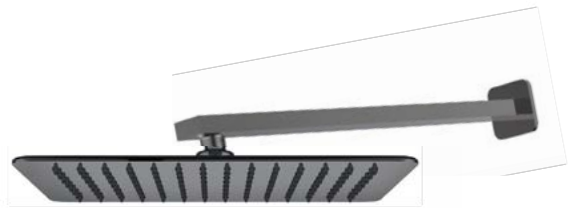

Ramię deszczownicy 400 mm,
gun metal
EMPORIA-04051BN