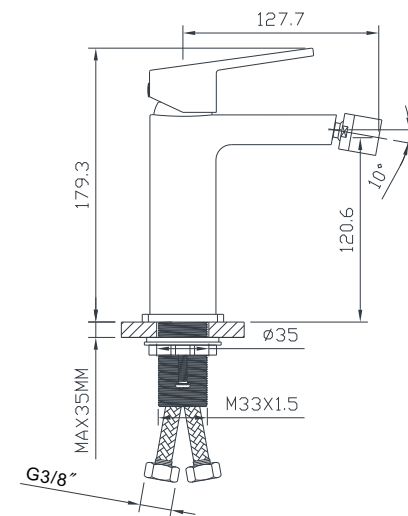

EMPORIA-040901 Uchwyt na słuchawkę

EMPORIA-04082 Przyłącze kątowe

KOLEKCJA TEO

KOLEKCJA TEO

EMPORIA-02010 Bateria umywalkowa

EMPORIA-02011 Bateria umywalkowa

EMPORIA-02020 Bateria bidetowa

EMPORIA-02042 Bateria prysznicowo-wannowa