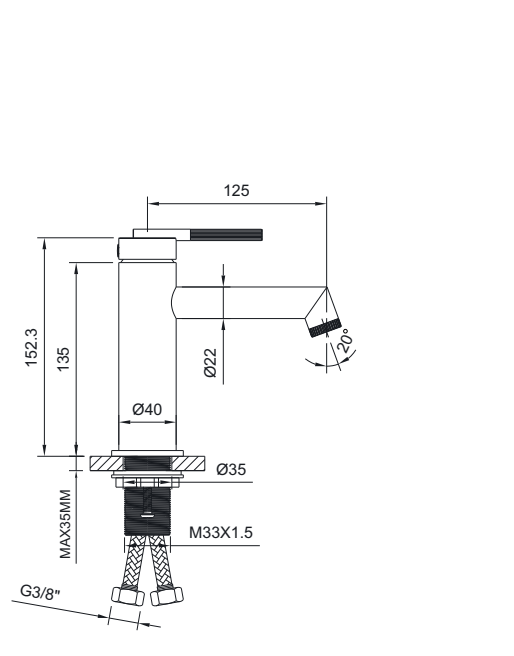

Dozownik na płyn, pojemność 500ml, kolor stal szczotkowana
EMPORIA-040175ST

Dozownik na płyn, pojemność 500ml, kolor gun metal
EMPORIA-040175BN

**RYSUNKI
TECHNICZNE**

KOLEKCJA RIO

EMPORIA-01010 Bateria umywalkowa