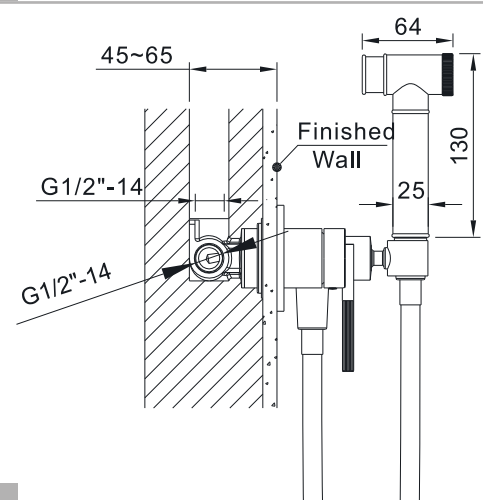

EMPORIA-01021 Bateria wannowa