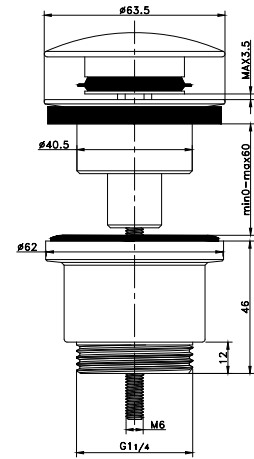

AKCESORIA

EMPORIA-HF1083 Korek click-clack