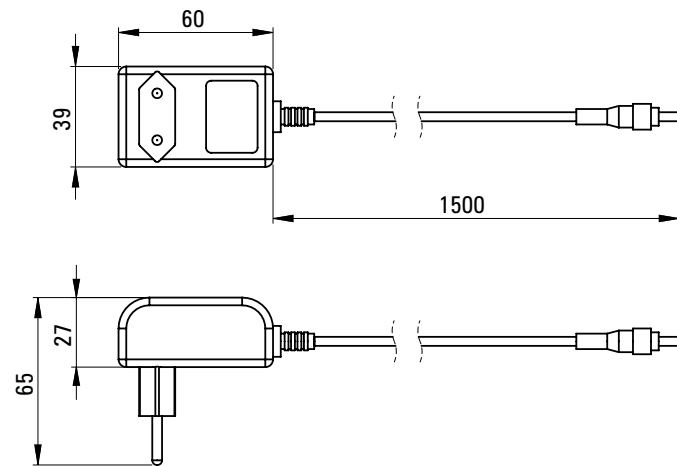

EMPORIA-040710 Słuchawka prysznicowa

EMPORIA-04051 Ramię deszczownicy

EMPORIA-04090 Uchwyt na słuchawkę

EMPORIA-04081 Przyłącze kątowe

EMPORIA-0401001 Wąż prysznicowy

BATERIE SENSOROWE

EMPORIA-080131_A TOCCO Bateria z zasilaniem 4xAA