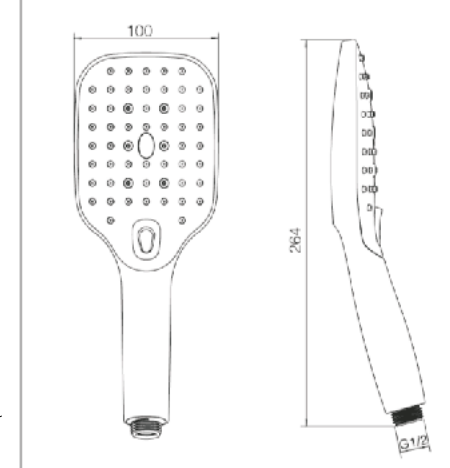

EMPORIA-040732 Słuchawka prysznicowa