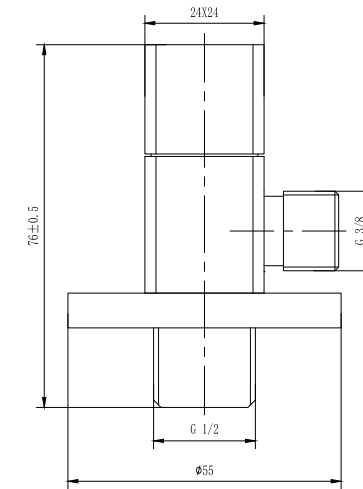

EMPORIA-HF811 Zawór kątowy

EMPORIA-040175 Dozownik na płyn

KOLORY PRODUKTÓW MOGĄ RÓŻNIĆ SIĘ OD TYCH PRZEDSTAWIONYCH NA WIZUALIZACJACH ZE WZGLĘDU NA OGRANICZENIA W PROCESIE DRUKOWANIA.

EMPORIA