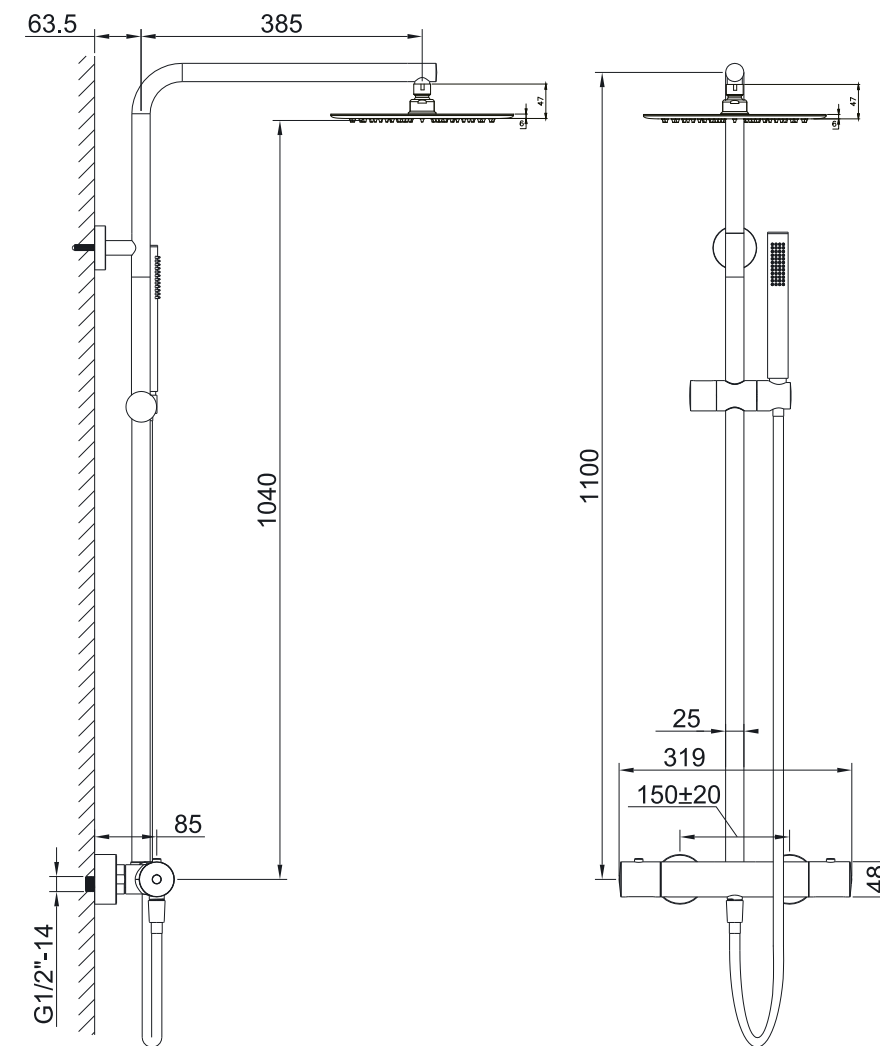

KOLEKCJA RIO

EMPORIA-0401201 Kolumna natryskowa