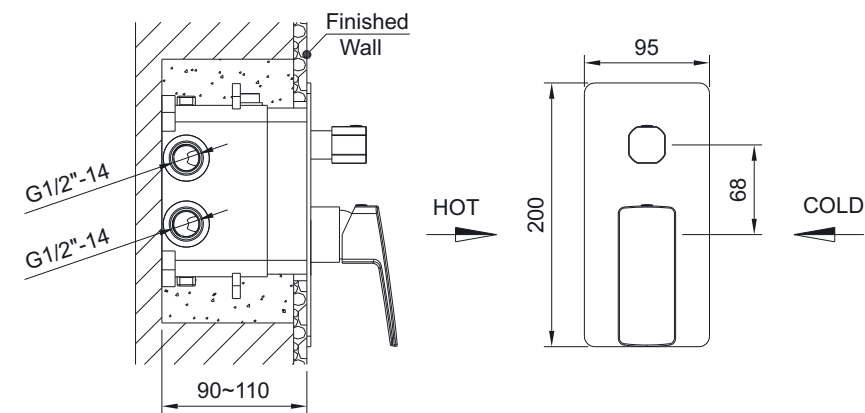

EMPORIA-040901 Uchwyt na słuchawkę

EMPORIA-04082 Przyłącze kątowe

KOLEKCJA TEO

KOLEKCJA TEO

EMPORIA-02010 Bateria umywalkowa

EMPORIA-02011 Bateria umywalkowa

EMPORIA-02020 Bateria bidetowa

EMPORIA-02042 Bateria prysznicowo-wannowa