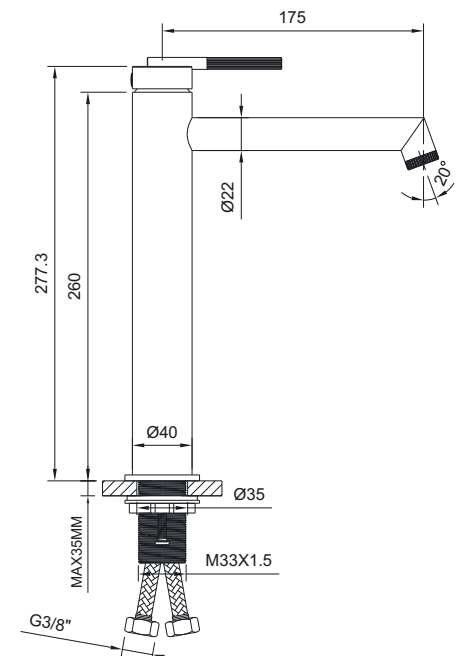

Dozownik na płyn, pojemność 500ml, kolor stal szczotkowana
EMPORIA-040175ST

Dozownik na płyn, pojemność 500ml, kolor gun metal
EMPORIA-040175BN

**RYSUNKI
TECHNICZNE**

KOLEKCJA RIO

EMPORIA-01010 Bateria umywalkowa