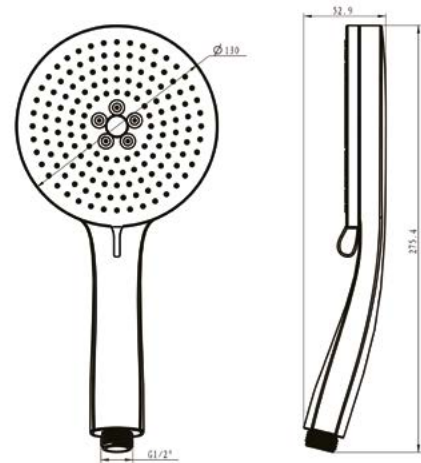

KOLEKCJA FLY

EMPORIA-03042 Bateria prysznicowo-wannowa

EMPORIA-03043 Bateria prysznicowo-wannowa

EMPORIA-03020 Bateria bidetowa

KOLEKCJA FLY

EMPORIA-030130 Kolumna natryskowa

EMPORIA-0401202 Kolumna natryskowa

EMPORIA-03021 Bidetta

KOLEKCJA FLY

EMPORIA-03031 Batera wannowa

KOLEKCJA FLY

EMPORIA-04052 Ramię deszczownicy

EMPORIA-0401001 Wąż prysznicowy

EMPORIA-040733 Słuchawka prysznicowa

EMPORIA-04062 Deszczownica