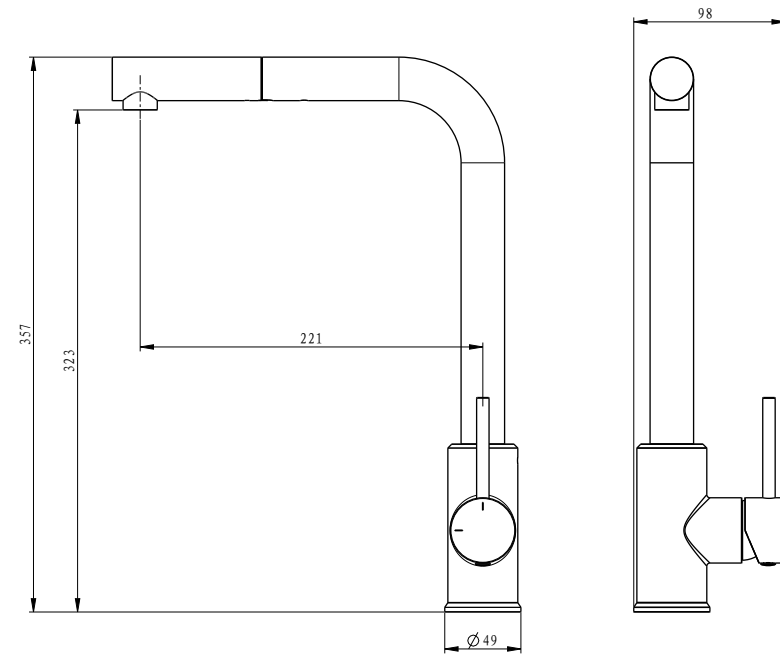

BATERIE KUCHENNE

EMPORIA-050170 TAURO Bateria kuchenna