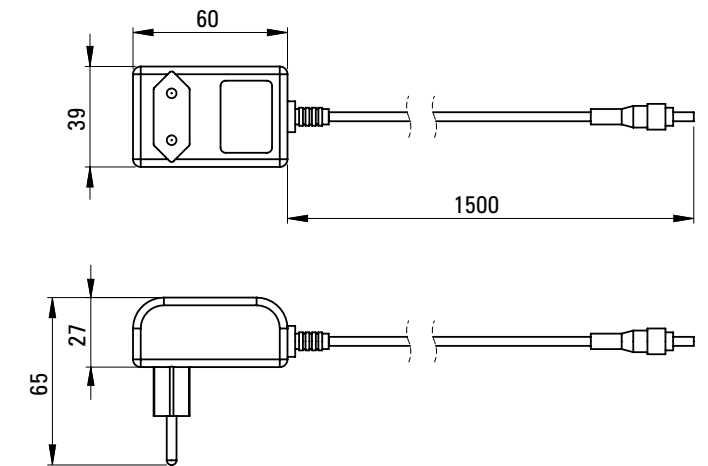

BATERIE SENSOROWE

EMPORIA-080132_A TOCCO Bateria z zasilaniem 4xAA

EMPORIA-080132_V TOCCO Bateria z zasilaniem 260/6V