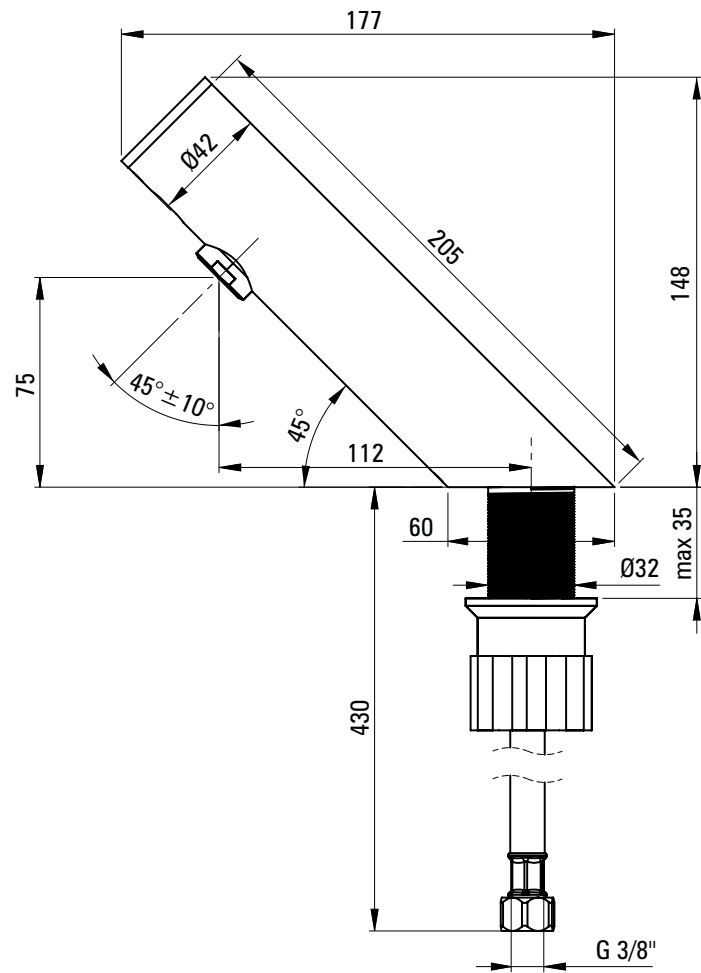

EMPORIA-040710 Słuchawka prysznicowa

EMPORIA-04051 Ramię deszczownicy

EMPORIA-04090 Uchwyt na słuchawkę

EMPORIA-04081 Przyłącze kątowe

EMPORIA-0401001 Wąż prysznicowy

BATERIE SENSOROWE

EMPORIA-080131_A TOCCO Bateria z zasilaniem 4xAA