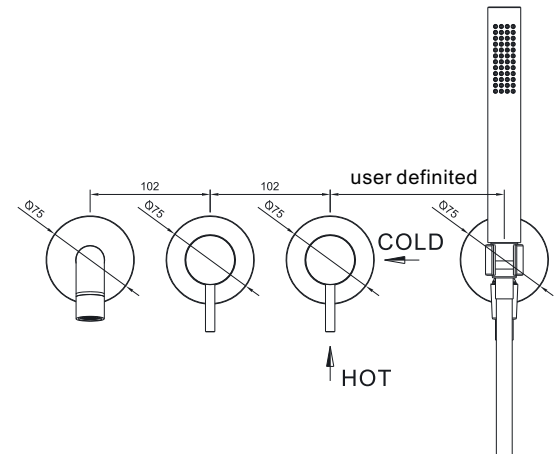

EMPORIA-01021 Bateria wannowa