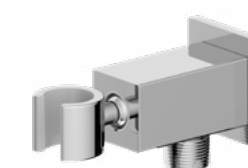

Bateria umywalkowa niska,
chrom
EMPORIA-02010CHR

Bateria umywalkowa wysoka,
chrom
EMPORIA-02011CHR

Bateria umywalkowa
podtynkowa, 2 rozety,
z boxem, chrom
EMPORIA-02012CHR

Bateria wannowa ścienna,
bez zestawu prysznicowego,
chrom
EMPORIA-02030CHR

Bateria prysznicowo-wannowa
podtynkowa, z boxem
2-wyjściowym, chrom
EMPORIA-02042CHR

Słuchawka prysznicowa,
okrągła, 1-funkcyjna, chrom
EMPORIA-040710CHR

Słuchawka prysznicowa,
okrągła, 1-funkcyjna, chrom
EMPORIA-040732CHR

Wąż prysznicowy 1500 mm,
PVC, chrom
EMPORIA-0401001CHR

Słuchawka prysznicowa,
3-funkcyjna, ABS, chrom
EMPORIA-040733CHR