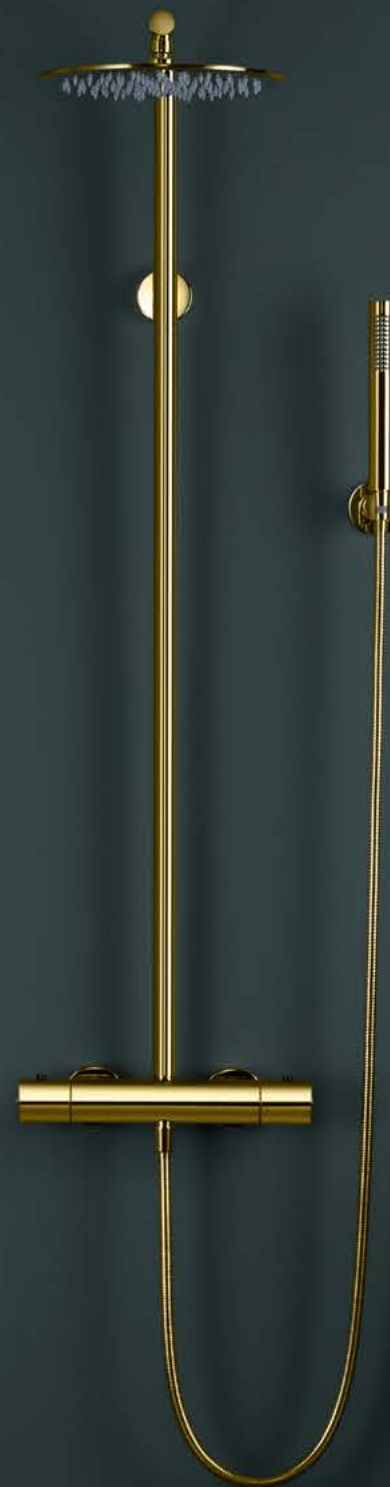

FLY

FLY to hołd złożony delikatności formy i klasycznej elegancji, które zachwycają miłośników wyrafinowanego designu. Ta kolekcja, dostępna w trzech wyjątkowych wykończeniach - chrom, czarny mat i złoty połysk, stanowi doskonałe uzupełnienie niemal każdego stylu.

W bateriach FLY umieściliśmy aeratory, które nie tylko sprawiają, że strumień wody jest lekki i przyjemny, ale także zmniejszają zużycie wody, co przekłada się na korzyści dla Ciebie i dla planety.

FLY to znacznie więcej niż tylko baterie - to ikona piękna, stylu i odpowiedzialności ekologicznej. Wybierz FLY i spraw, by Twoja łazienka była prawdziwym miejscem luksusu i wyjątkowego komfortu.

EM
EMPORIA

KOLEKCJA FLY