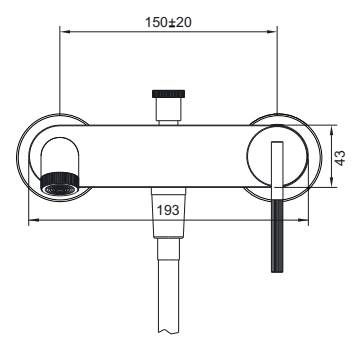

KOLEKCJA RIO

KOLEKCJA RIO