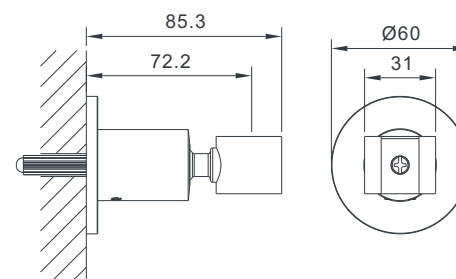

EMPORIA-04090 Uchwyt na słuchawkę