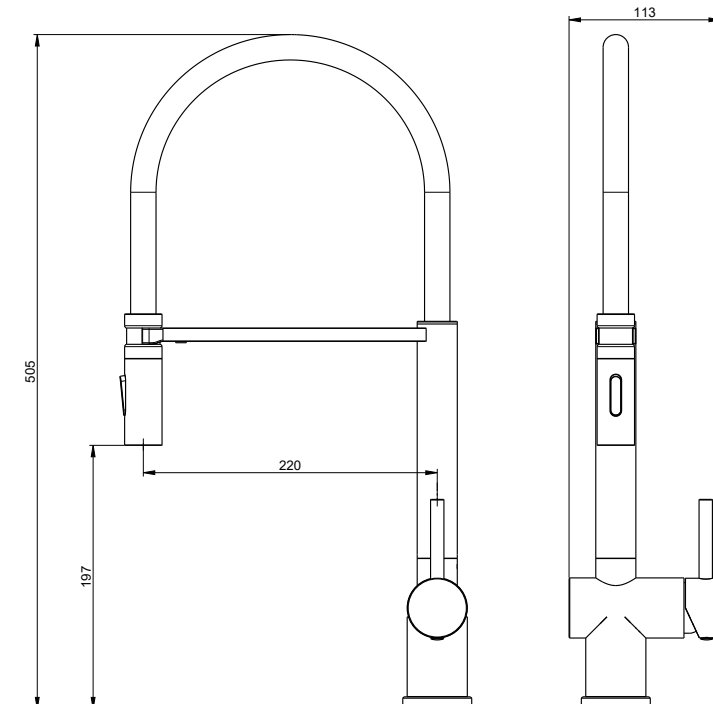

BATERIE KUCHENNE

EMPORIA-070170 PIKO Bateria kuchenna