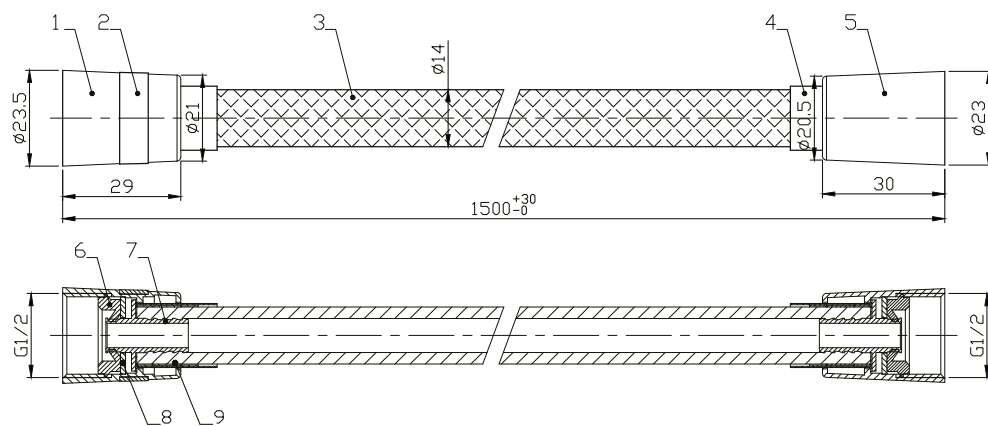

EMPORIA-040710 Słuchawka prysznicowa

EMPORIA-04051 Ramię deszczownicy

EMPORIA-04090 Uchwyt na słuchawkę

EMPORIA-04081 Przyłącze kątowe

EMPORIA-0401001 Wąż prysznicowy

BATERIE SENSOROWE

EMPORIA-080131_A TOCCO Bateria z zasilaniem 4xAA