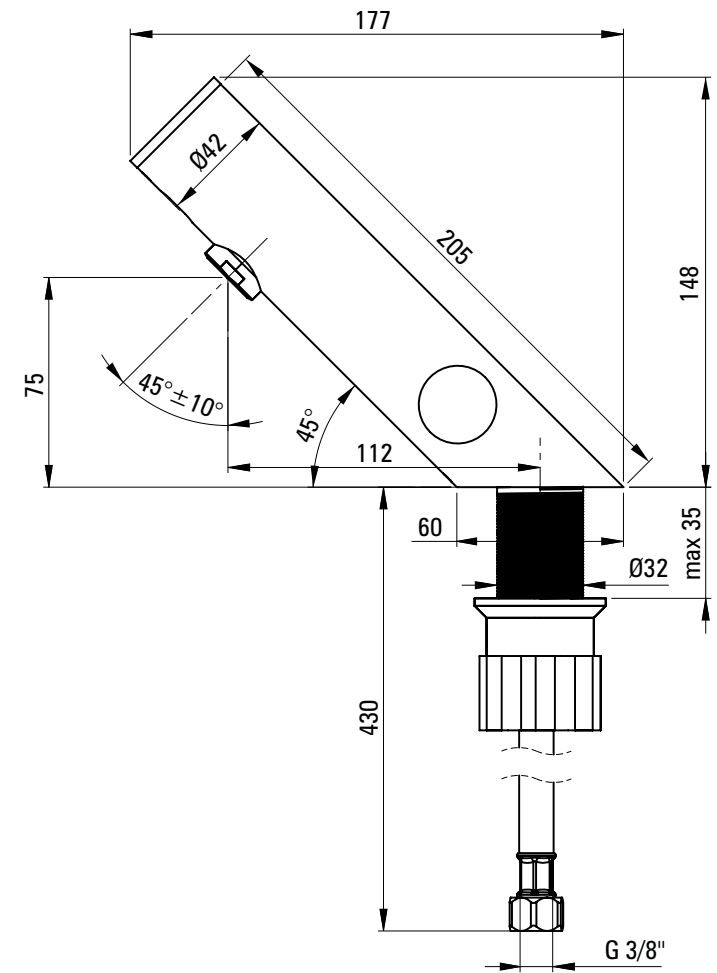

BATERIE SENSOROWE

EMPORIA-080132_A TOCCO Bateria z zasilaniem 4xAA

EMPORIA-080132_V TOCCO Bateria z zasilaniem 260/6V