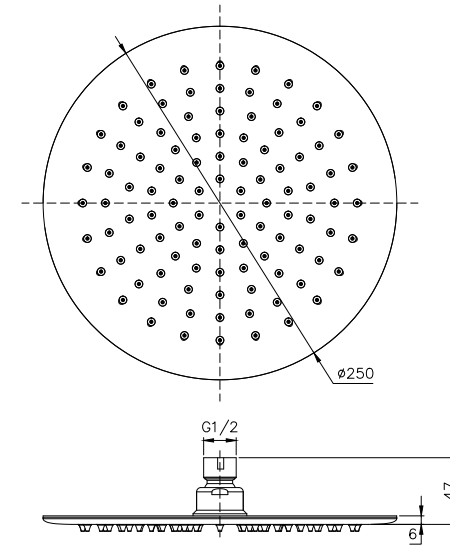

KOLEKCJA RIO

EMPORIA-04060 Deszczownica