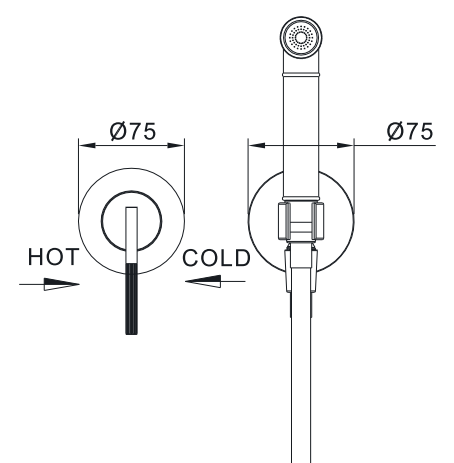

KOLEKCJA RIO

KOLEKCJA RIO