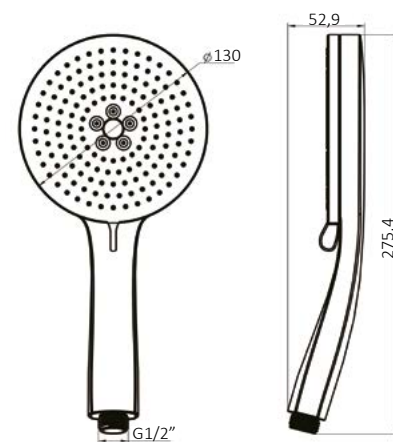

EMPORIA-040901 Uchwyt na słuchawkę

EMPORIA-04082 Przyłącze kątowe

KOLEKCJA TEO

KOLEKCJA TEO

EMPORIA-02010 Bateria umywalkowa

EMPORIA-02011 Bateria umywalkowa

EMPORIA-02020 Bateria bidetowa

EMPORIA-02042 Bateria prysznicowo-wannowa

EMPORIA-02012 Bateria umywalkowa

EMPORIA-02030 Bateria wannowa

EMPORIA-020110 Kolumna natryskowa

KOLEKCJA TEO

EMPORIA-04061 Deszczownica

KOLEKCJA TEO

EMPORIA-040733 Słuchawka prysznicowa

EMPORIA-040732 Słuchawka prysznicowa

EMPORIA-040710 Słuchawka prysznicowa

EMPORIA-04051 Ramię deszczownicy

EMPORIA-04090 Uchwyt na słuchawkę

EMPORIA-04081 Przyłącze kątowe

EMPORIA-0401001 Wąż prysznicowy

BATERIE SENSOROWE

EMPORIA-080131_A TOCCO Bateria z zasilaniem 4xAA