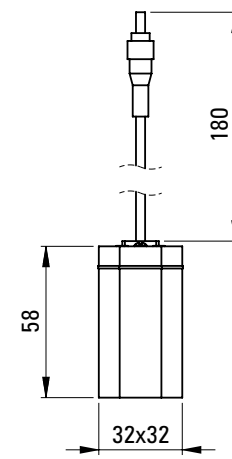

BATERIE SENSOROWE

EMPORIA-080132_A TOCCO Bateria z zasilaniem 4xAA

EMPORIA-080132_V TOCCO Bateria z zasilaniem 260/6V