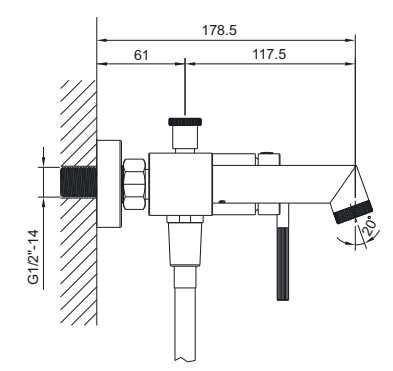

EMPORIA-01030 Bateria wannowa