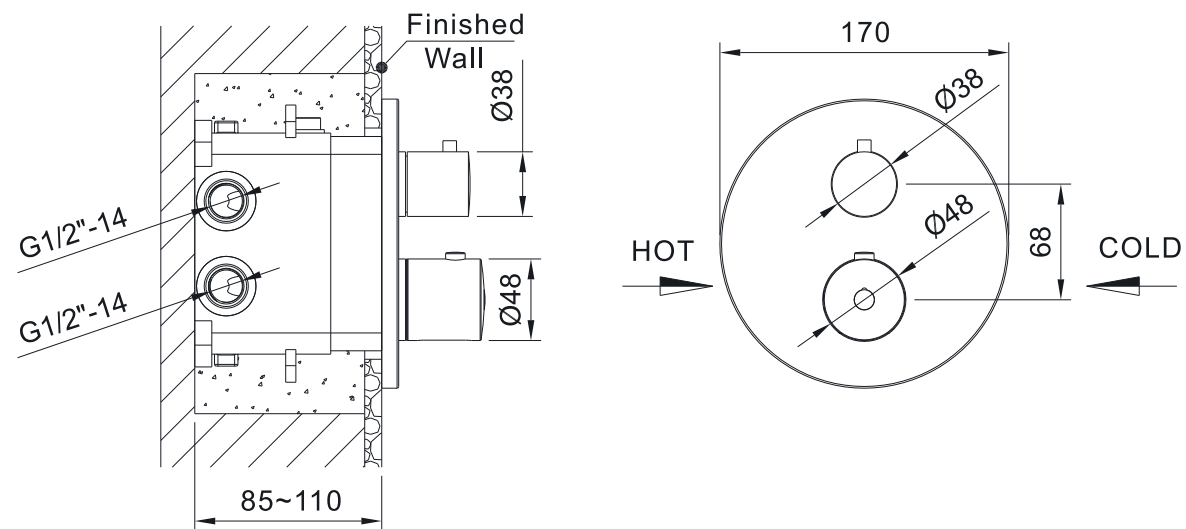

KOLEKCJA RIO

EMPORIA-01043 Bateria prysznicowo-wannowa