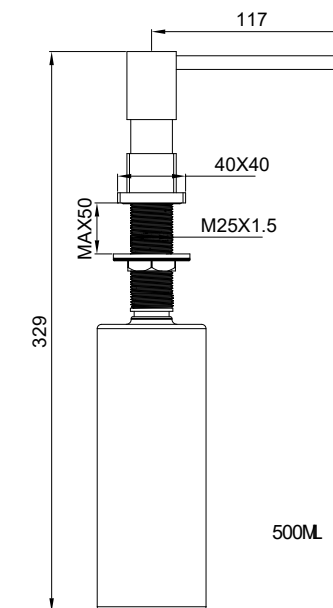

EMPORIA-HF811 Zawór kątowy

EMPORIA-040175 Dozownik na płyn

KOLORY PRODUKTÓW MOGĄ RÓŻNIĆ SIĘ OD TYCH PRZEDSTAWIONYCH NA WIZUALIZACJACH ZE WZGLĘDU NA OGRANICZENIA W PROCESIE DRUKOWANIA.

EMPORIA