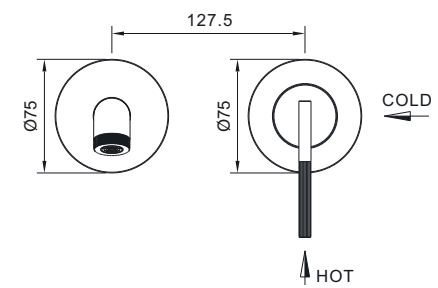

EMPORIA-01030 Bateria wannowa