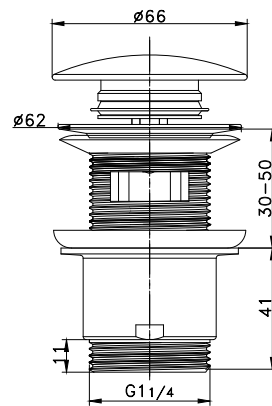

AKCESORIA

EMPORIA-HF1083 Korek click-clack

AKCESORIA

EMPORIA-HF811 Zawór kątowy

EMPORIA-040175 Dozownik na płyn

KOLORY PRODUKTÓW MOGĄ RÓŻNIĆ SIĘ OD TYCH PRZEDSTAWIONYCH NA WIZUALIZACJACH ZE WZGLĘDU NA OGRANICZENIA W PROCESIE DRUKOWANIA.