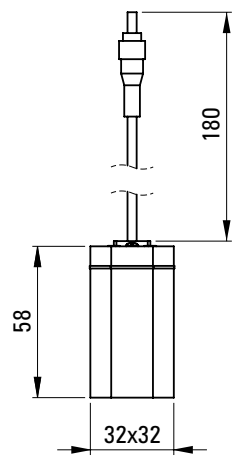

EMPORIA-040710 Słuchawka prysznicowa

EMPORIA-04051 Ramię deszczownicy

EMPORIA-04090 Uchwyt na słuchawkę

EMPORIA-04081 Przyłącze kątowe

EMPORIA-0401001 Wąż prysznicowy

BATERIE SENSOROWE

EMPORIA-080131_A TOCCO Bateria z zasilaniem 4xAA