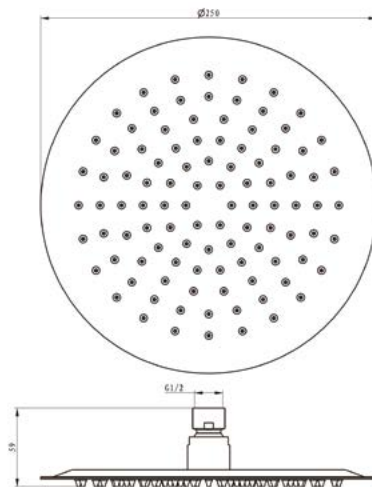

EMPORIA-03021 Bidetta

KOLEKCJA FLY

EMPORIA-03031 Batera wannowa

KOLEKCJA FLY

EMPORIA-04052 Ramię deszczownicy

EMPORIA-0401001 Wąż prysznicowy

EMPORIA-040733 Słuchawka prysznicowa

EMPORIA-04062 Deszczownica