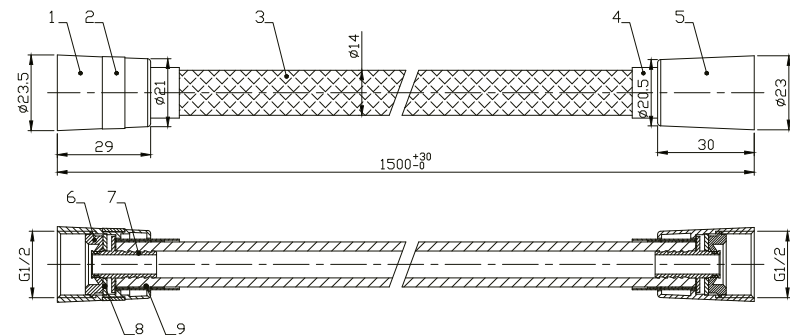

EMPORIA-040100 Wąż prysznicowy