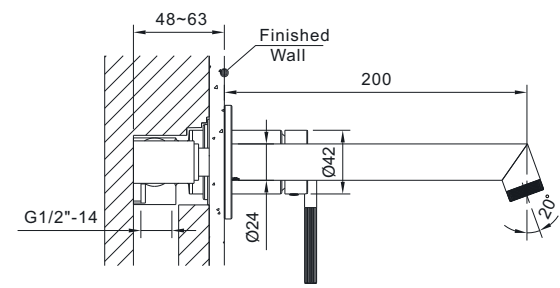

EMPORIA-01012 Bateria umywalkowa