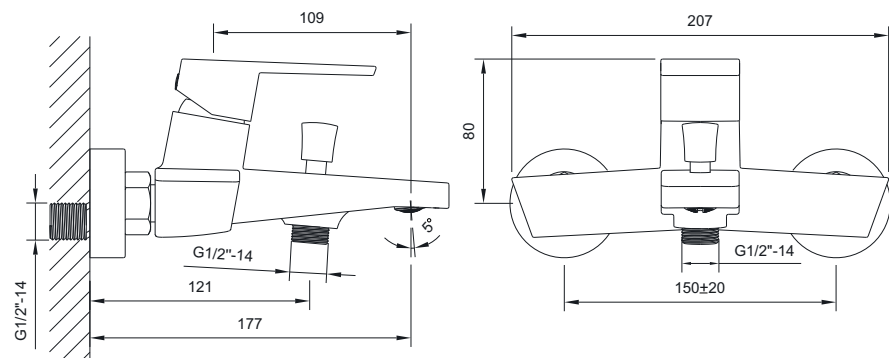

EMPORIA-02012 Bateria umywalkowa

EMPORIA-02030 Bateria wannowa