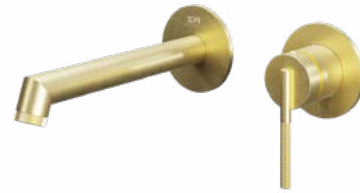

Bateria umywalkowa podtynkowa, 2 rozety, z boxem, złoty szczotkowany
EMPORIA-01012GN