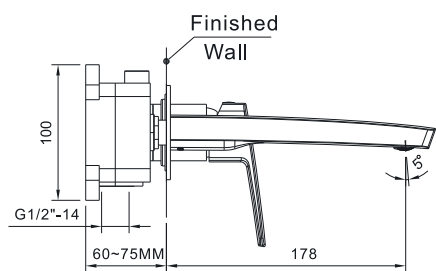

EMPORIA-040901 Uchwyt na słuchawkę

EMPORIA-04082 Przyłącze kątowe

KOLEKCJA TEO

KOLEKCJA TEO

EMPORIA-02010 Bateria umywalkowa

EMPORIA-02011 Bateria umywalkowa

EMPORIA-02020 Bateria bidetowa

EMPORIA-02042 Bateria prysznicowo-wannowa