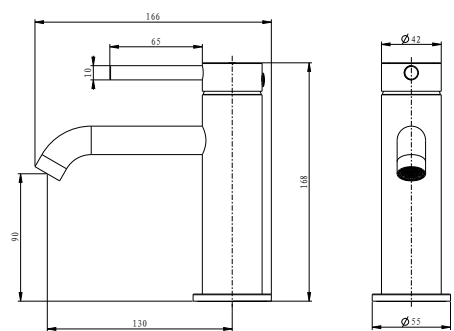

KOLEKCJA FLY

KOLEKCJA FLY

EMPORIA-03010 Bateria umywalkowa