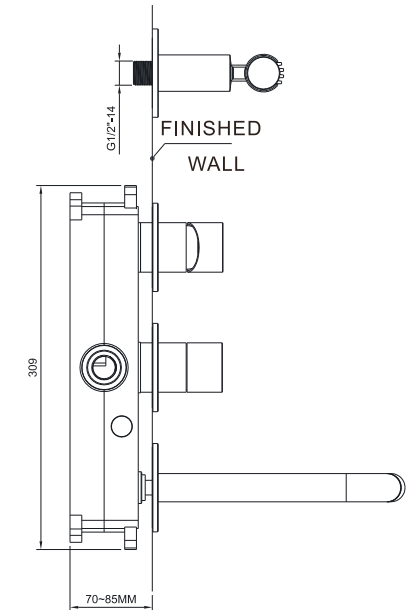

EMPORIA-01032 Bateria wannowa