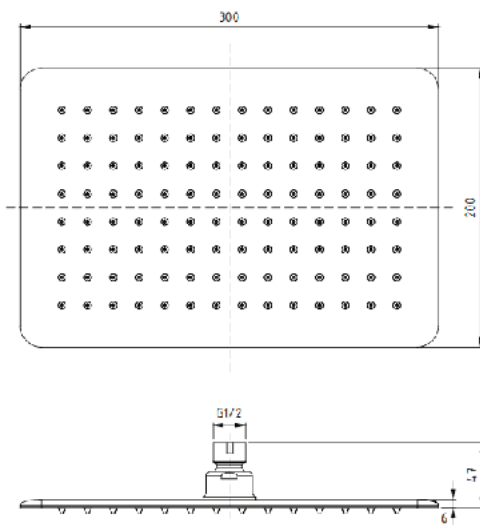

EMPORIA-02012 Bateria umywalkowa

EMPORIA-02030 Bateria wannowa

EMPORIA-020110 Kolumna natryskowa

KOLEKCJA TEO

EMPORIA-04061 Deszczownica

KOLEKCJA TEO

EMPORIA-040733 Słuchawka prysznicowa

EMPORIA-040732 Słuchawka prysznicowa