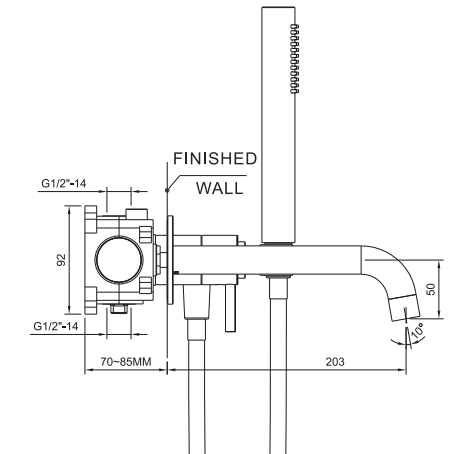

KOLEKCJA RIO