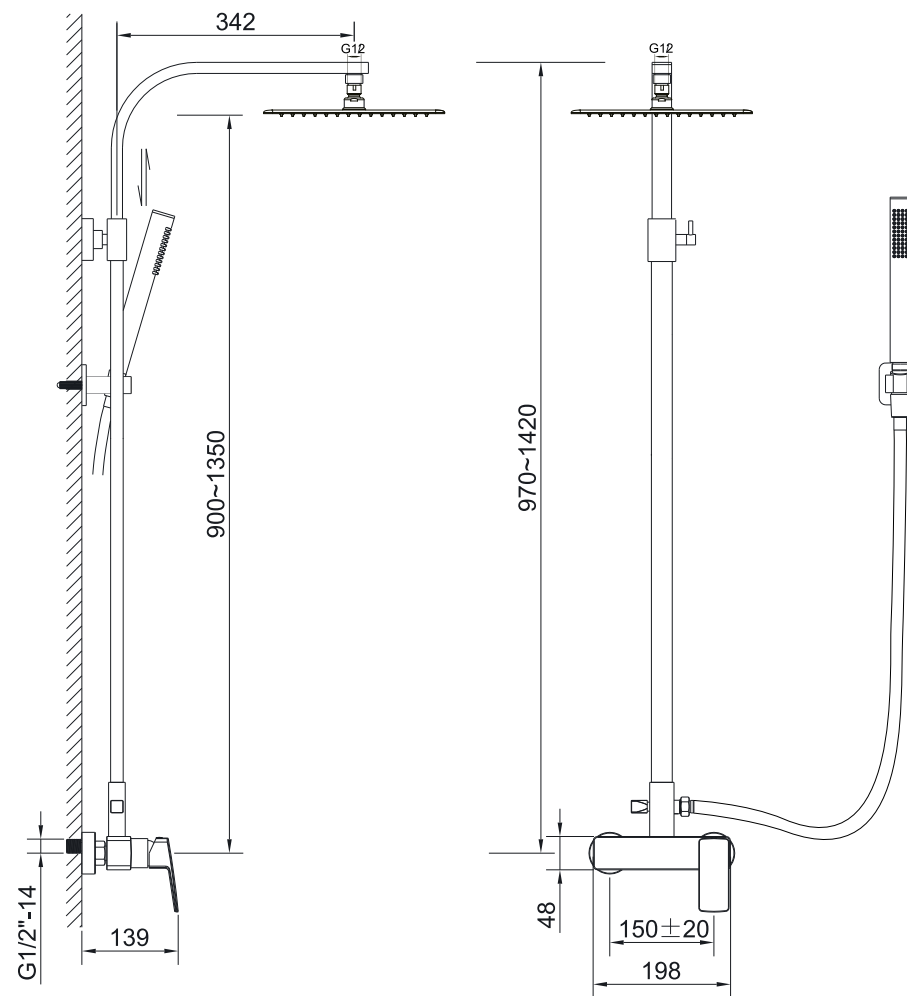

EMPORIA-020110 Kolumna natryskowa