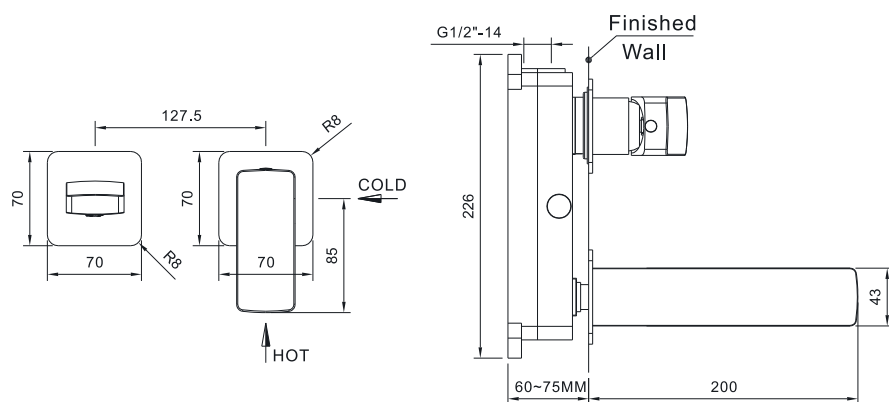

EMPORIA-02030 Bateria wannowa