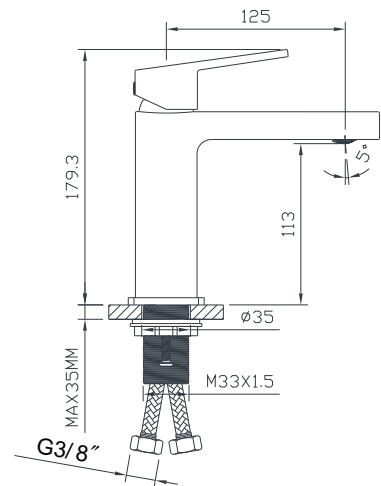

KOLEKCJA TEO

KOLEKCJA TEO

EMPORIA-02010 Bateria umywalkowa