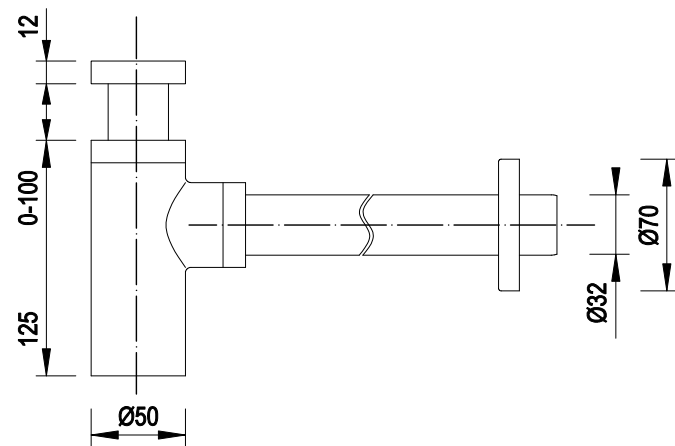

EMPORIA-HF1087-Y Korek click-clack

EMPORIA-HF6009 Syfon umywalkowy